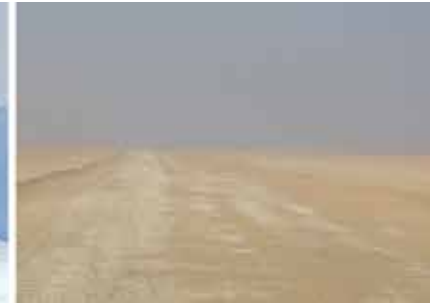

forest

escalator

home

stock

road

off the road

2020

Die Bildserie „off the road“ zeigt in fünf Teilen reale Orte, die in keinem Zusammenhang zueinander stehen, in dieser Anordnung jedoch zur Bildgeschichte werden. Dargestellt sind: ein Wald aus dem Fenster eines fahrenden Zuges aufgenommen, eine blockierte Rolltreppe mit Blick in die Tiefe, eine Taube im Halbdunkel eines Taubenturms, ein Lagerraum mit Mehlsäcken und eine Wüstenstrasse, die in die Ferne führt. Die Reihenfolge und die dunkel-gedämpften oder neblig-hellen Farbtöne der Aufnahmen verstärken den Eindruck: hier fand ein Ereignis statt, ein Funktion ein Ende, der Rückzug an einen sicheren Ort statt, genügend Lebensmittelvorrat jedoch mit unklarem Ziel, wohin der Weg führt.