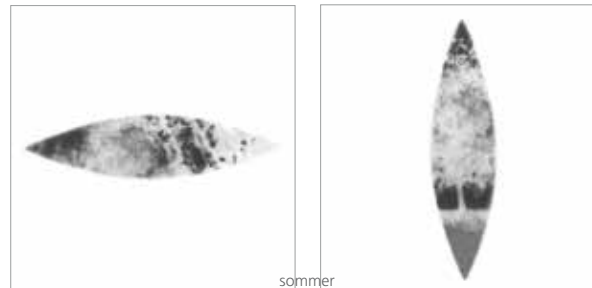

Interessant ist ihr Schritt von der inneren Erforschung, die zur abstrakten Form führte, zur jetzigen Wahrnehmung der Umwelt. Die Darstellung wird konkret, wie unsere Welt, sie fokussiert das Augenmerk auf den Baum, auf seine organisch gewachsenen Verästelungen.

Roberto Salgaro

Katalog mit Folienprint
handgebunden
nummeriert

17 x 17cm

Preis CHF 15.00

frühling

sommer

herbst

winter