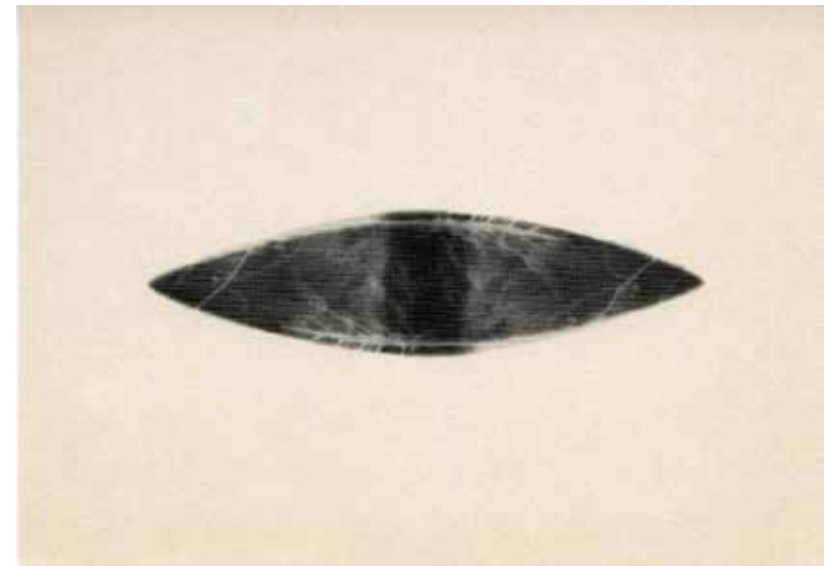

Interessant ist ihr Schritt von der inneren Erforschung, die zur abstrakten Form führte, zur jetzigen Wahrnehmung der Umwelt. Die Darstellung wird konkret, wie unsere Welt, sie fokussiert das Augenmerk auf den Baum, auf seine organisch gewachsenen Verästelungen.

Ein stilgeschichtlicher Vergleich drängt sich auf: die innere Analyse und Ausleuchtung als persönliche Renaissance des eigenen Ich breitet sich gegen aussen aus, expandiert in eine Art barocker Schaustellung. Das Spiel mit dem gleichen Motiv, die Variationen, die Spiegelungen, die optischen Effekte erinnern stark an barocke Innenräume mit ihren illusionistischen Charakteren und ihrer Verspieltheit. Dabei wird die eigentliche Aussage, die Projektion des Ich nach aussen, nie aus den Augen verloren.

Roberto Salgaro

Katalog mit Folienprint
handgebunden
nummeriert

17 x 17cm

Preis CHF 15.00

frühling

sommer

herbst

winter