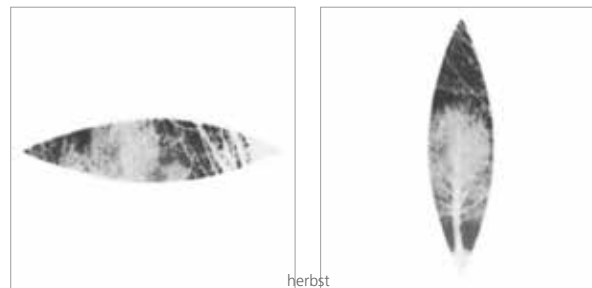

Roberto Salgaro

Katalog mit Folienprint
handgebunden
nummeriert

17 x 17cm

Preis CHF 15.00

frühling

sommer

herbst

winter