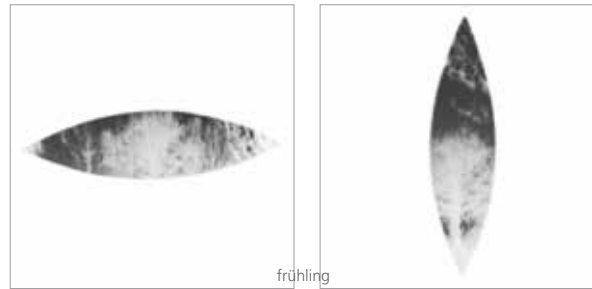

Interessant ist ihr Schritt von der inneren Erforschung, die zur abstrakten Form führte, zur jetzigen Wahrnehmung der Umwelt. Die Darstellung wird konkret, wie unsere Welt, sie fokussiert das Augenmerk auf den Baum, auf seine organisch gewachsenen Verästelungen.

Ein stilgeschichtlicher Vergleich drängt sich auf: die innere Analyse und Ausleuchtung als persönliche Renaissance des eigenen Ich breitet sich gegen aussen aus, expandiert in eine Art barocker Schaustellung. Das Spiel mit dem gleichen Motiv, die Variationen, die Spiegelungen, die optischen Effekte erinnern stark an barocke Innenräume mit ihren illusionistischen Charakteren und ihrer Verspieltheit. Dabei wird die eigentliche Aussage, die Projektion des Ich nach aussen, nie aus den Augen verloren.

In dieser Hinsicht hat die Suche von Elfi Anderegg eine neue Richtung eingeschlagen. An Stelle der vormals geistig-mystischen Formsprache tritt nun ein konkreteres und zugleich verspieltes Vokabular und öffnet so dem Auge – einer natürlichen Camera obscura – eine neue Perspektive.

Roberto Salgaro

Katalog mit Folienprint
handgebunden
nummeriert

17 x 17cm

Preis CHF 15.00