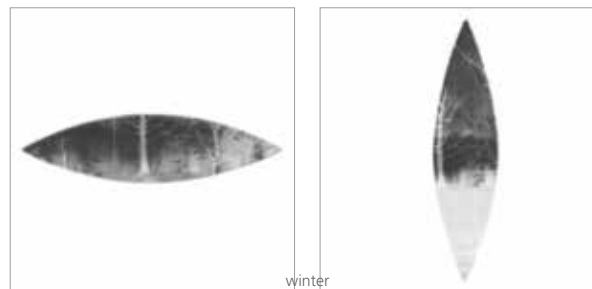

Interessant ist ihr Schritt von der inneren Erforschung, die zur abstrakten Form führte, zur jetzigen Wahrnehmung der Umwelt. Die Darstellung wird konkret, wie unsere Welt, sie fokussiert das Augenmerk auf den Baum, auf seine organisch gewachsenen Verästelungen.

Roberto Salgaro

Katalog mit Folienprint
handgebunden
nummeriert

17 x 17cm

Preis CHF 15.00

frühling

sommer

herbst

winter